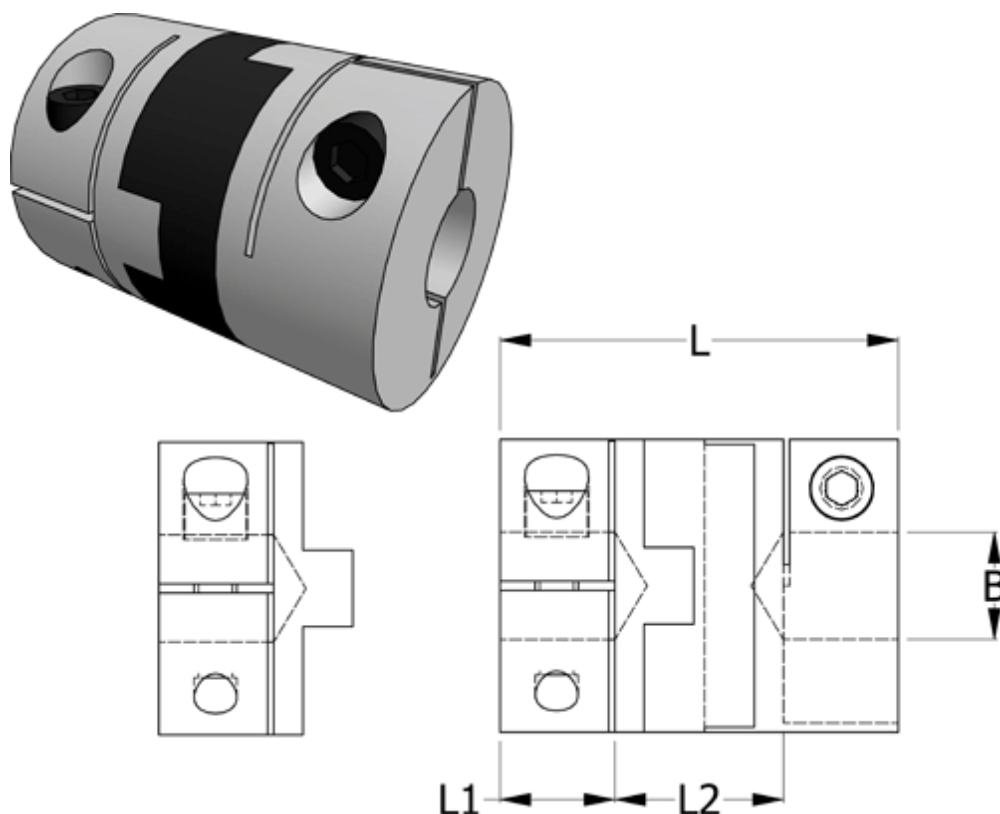

Article number: 33212342535

Description: Oldham coupling hub 234.25.35 ALU
with clamp hub, bore 12 mm

Measures

B1	= 12
D	= 25.4
L	= 28.4
L1	= 8.6
L2	= 11.2

Note: Overnævnte varenr. er kun for et koblingsnav. Der går 2 koblingsnav og 1 element til 1 komplet kobling

Screw = M3

Torque (Nm) = 4